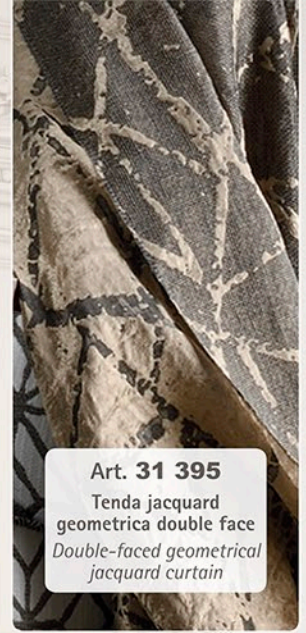

Art. 31 389
Motivo ramage
su fondo mélange
*Ramage design on a
mélange background*

Art. 31 390
Devoré ramage
su fondo sfumato
*Ramage burnout on
an ombre background*

Art. 31 381
Jacquard devoré
con inserti metallici
*Jacquard burnout
with metallic inserts*

Art. 31 395
Tenda jacquard
geometrica double face
*Double-faced geometrical
jacquard curtain*

simta

www.simtspa.com

TORINO
Tel 011.7424511
torino@simtspa.com

MILANO
Tel 02.2820497
milano@simtspa.com

EXPORT DPT
Tel +39 011.7424530
sales@simtspa.com